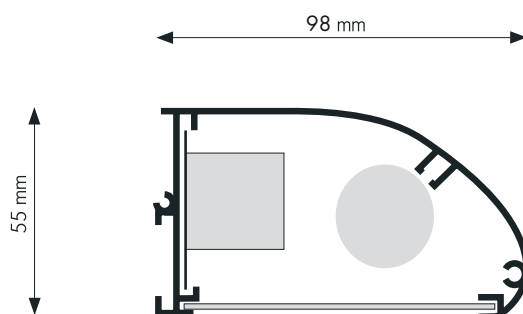

Descriptif

Profilé en aluminium laqué **le plus compact du marché** (seulement 55x98 mm d'encombrement) équipé d'une rangée de tubes fluorescents.

La longueur maximum des profilés est de 6 m mais leur assemblage permet de réaliser des longueurs sans limite. Fixation sur supports de 50, 100 et 200 mm

Avantages

- Eclairage régulier d'un panneau sans zones d'ombres ni taches de lumière.
- Eclairage asymétrique : Les deux rangées de tubes sont fixées à des niveaux différents, permettant ainsi un bon retour de la lumière sur le panneau.
- Possibilité d'intégrer un réflecteur aluminium grand brillant à l'intérieur du profilé, pour l'éclairage de grands panneaux (plus de 2m).
- Faible consommation d'énergie.
- Protection des tubes fluorescents par un diffuseur en

Tél : 03 87 66 54 26 • Fax : 03 87 66 46 17 • E-mail : info@atelier-enseignes.com

27, rue du Général Gouraud • 57950 Montigny-lès-Metz • Site : www.atelier-enseignes.com
S.A.R.L. au Capital de 38 112,25 € • RCS Metz 79 B 252 • SIRET 950 018 309 00035 • Code APE 7311 Z
B.P.L. Montigny-lès-Metz, IBAN FR76 14707.00035.00121197180.14 • TVA FR 66 950 018 309 • TVA. LU 17 913 062