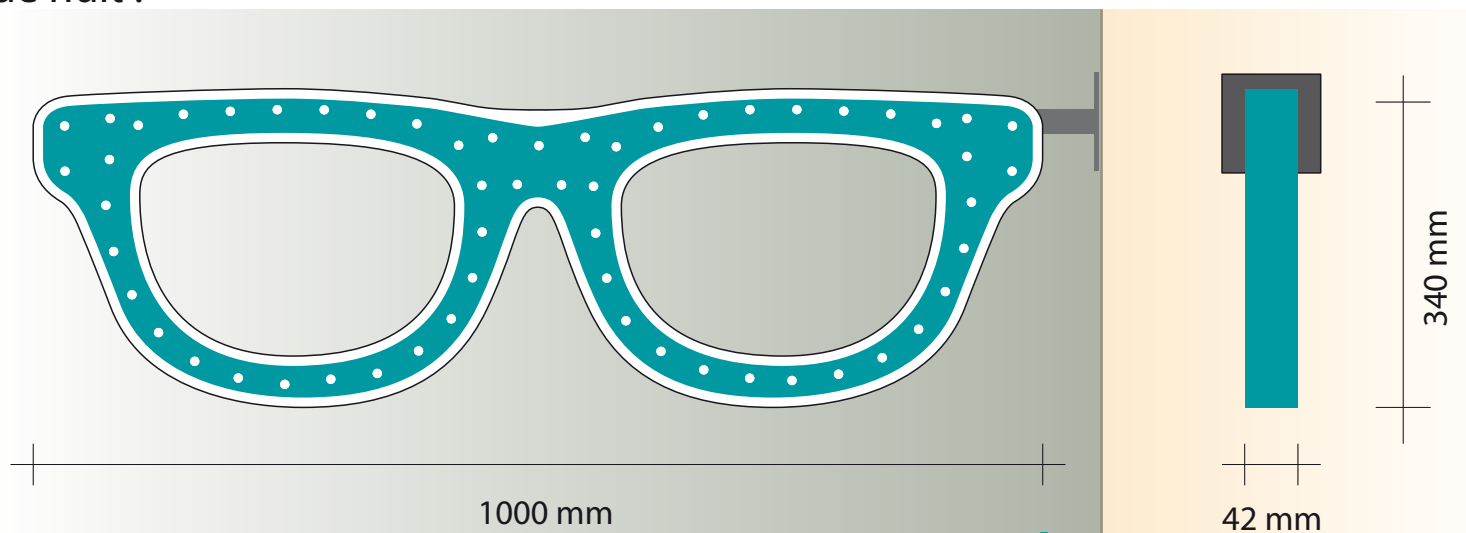

Une enseigne lumineuse qui vous démarque

Attirer, interpeller et ETRE VU

Une paire de lunettes double face, lumineuse en pourtour grâce à son liseré de leds apparentes. Personnalisable, choisissez la teinte de la "MONTURE" et des leds parmi notre large gamme de couleurs. Une enseigne pour être vu de jour comme de nuit !