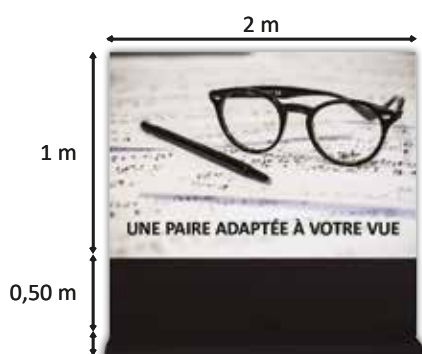

**E0**

Surface lumineuse et totale :  
3m<sup>2</sup> - 2m x 1,50m  
+ Pied

**F0**

Surface lumineuse et totale :  
4m<sup>2</sup> - 2m x 2m  
+ Pied

**E1**

Surface lumineuse : 2m<sup>2</sup> - 2m x 1m  
Surface totale : 3m<sup>2</sup> - 2m x 1,50m  
+ Pied + réhausse de 0,50m