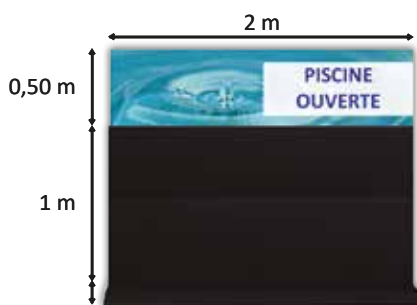

Surface lumineuse : 1m² - 2m x 0,50m
Surface totale : 3m² - 2m x 1,50m
+ Pied + réhausse de 2 x 0,50m

F2