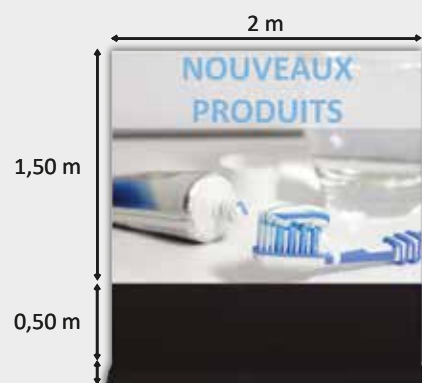

Surface lumineuse : 3m² - 2m x 1,50m
Surface totale : 4m² - 2m x 2m
+ Pied + réhausse de 0,50m

E2