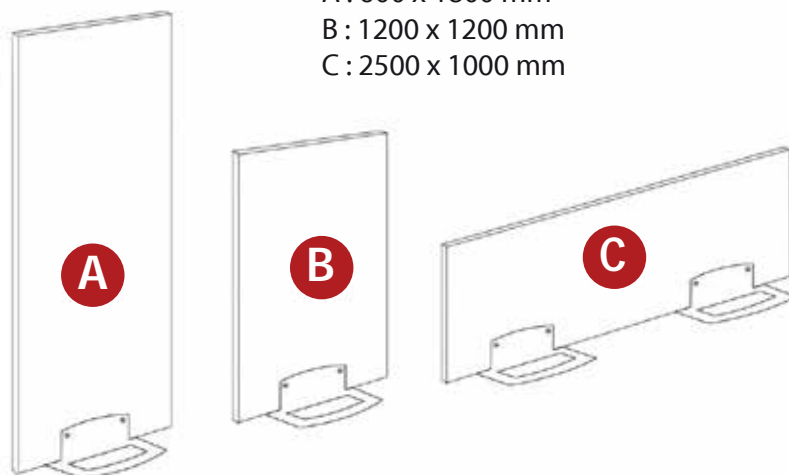

### DESCRIPTIF

Support : acier  
Finition : laquage noir RAL 9005  
Dimensions : 350 x 350 mm  
Hauteur : 100 mm  
Poids : 4 kg

### DIMENSIONS PANNEAUX POSSIBLES

A : 600 x 1800 mm  
B : 1200 x 1200 mm  
C : 2500 x 1000 mm

Tél : 03 87 66 54 26 · Fax : 03 87 66 46 17 · E-mail : [info@atelier-enseignes.com](mailto:info@atelier-enseignes.com)